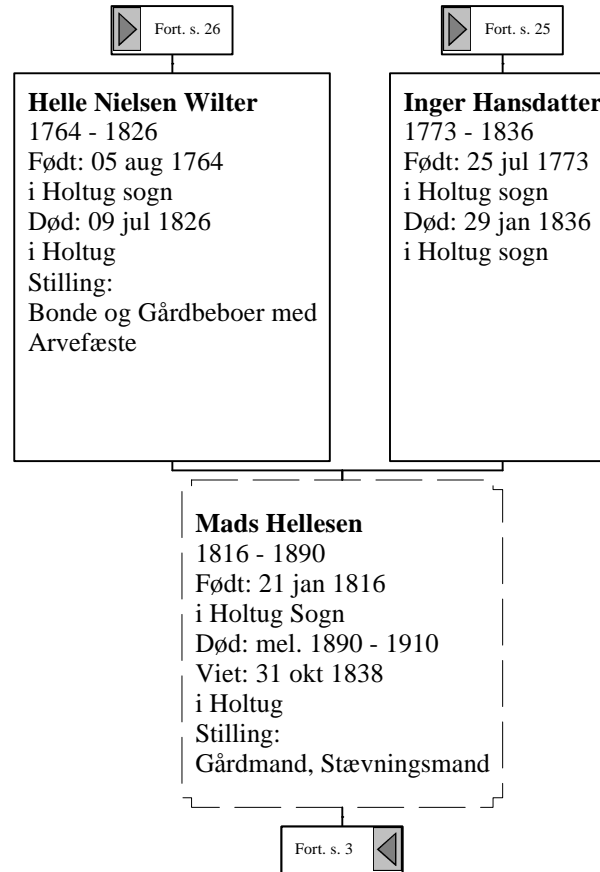

Forfædre til Marie Elisabeth Madsen

3. Oldeforældre

2. Oldeforældre

Oldeforældre

Bedsteforældre