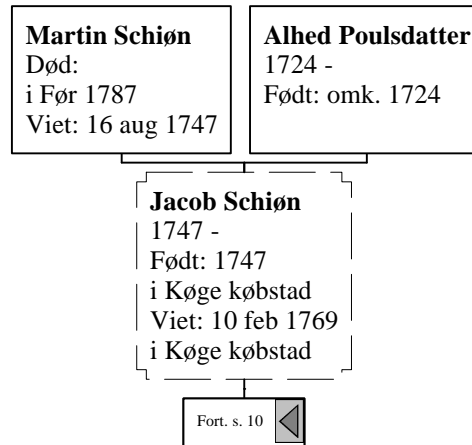

Oldeforældre

Fort. s. 9

Forfædre til Marie Elisabeth Madsen

4. Oldeforældre

3. Oldeforældre

2. Oldeforældre

[2] Corfiz Møller
- 1764
Død: omk. 1764

[1] Ane Dorthe Corfizdatter
1740 - 1811
Født: 1740
Død: 22 mar 1811
i St. Heddinge

Fort. s. 10 

Forfædre til Marie Elisabeth Madsen

4. Oldeforældre

3. Oldeforældre

2. Oldeforældre

Forfædre til Marie Elisabeth Madsen

3. Oldeforældre

[3] unge Hans Nielsen
 1744 -
 Født: omk. 1744
 Stilling: 1801
 Bonde og gårdbeboer med
 arvefæste
 Ophold: 1801
 Udflyttede gårde af Holtug